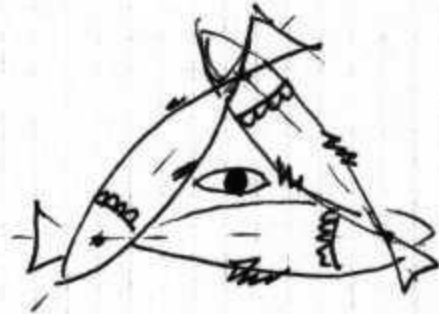

positio

negativ Relief

Relief schiff
an der
Juni 1920

Relief

Symbol

Stier
Engel
Löwe
Adler

Λωα
Porphyr

29. 11. 88
Fidrier mit pan-tiere
Fiskulien