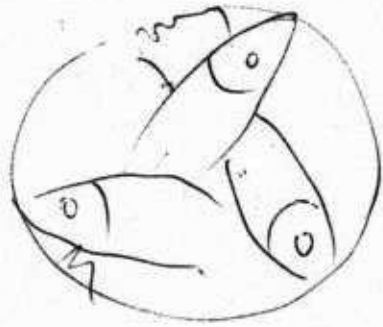

positio

negativ Relief

Relief schiff
an der
Juni 1920

Relief

Symbol

Stier
Engel
Löwe
Adler

Λωα
Porphyr

29. 11. 88
Fidrier mit pan-tiere
Fiskulien