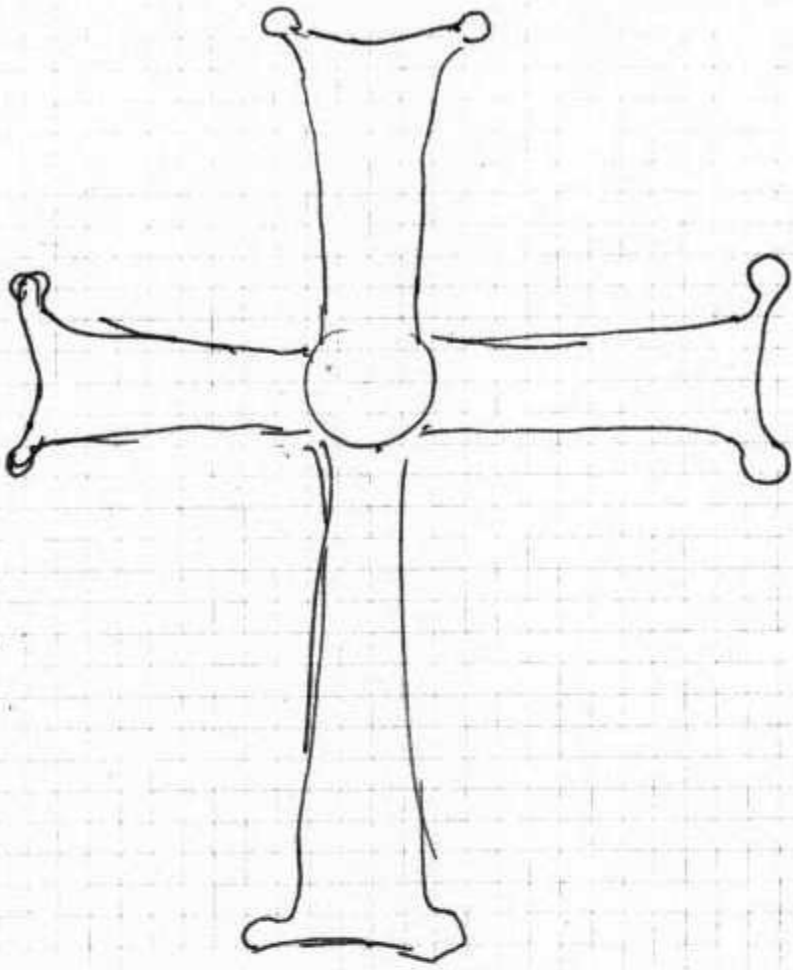

positio

negativ Relief

Relief schiff
an der
Juni 1920

Relief

Symbol

Stier
Engel
Löwe
Adler

Λωα
Porphyr

29. 11. 88
Fidrier mit pan-tiere
Fiskulien