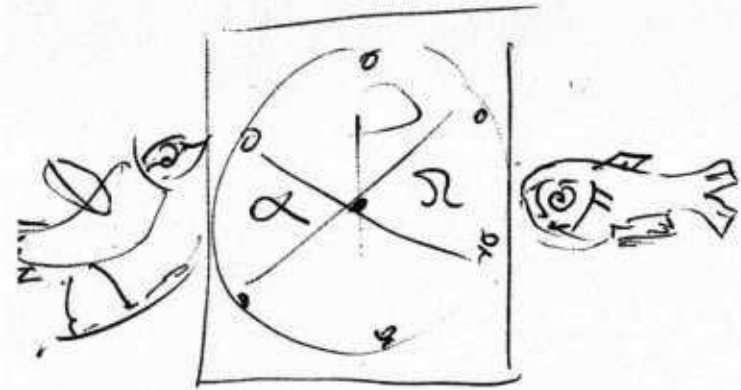

positio

negativ Relief

Relief schiff
an der
Juni 1920

Relief

Symbol

Stier
Engel
Löwe
Adler

Λωα
Porphyr

29. 11. 88
Fidrier mit pan-tiere
Fiskulien