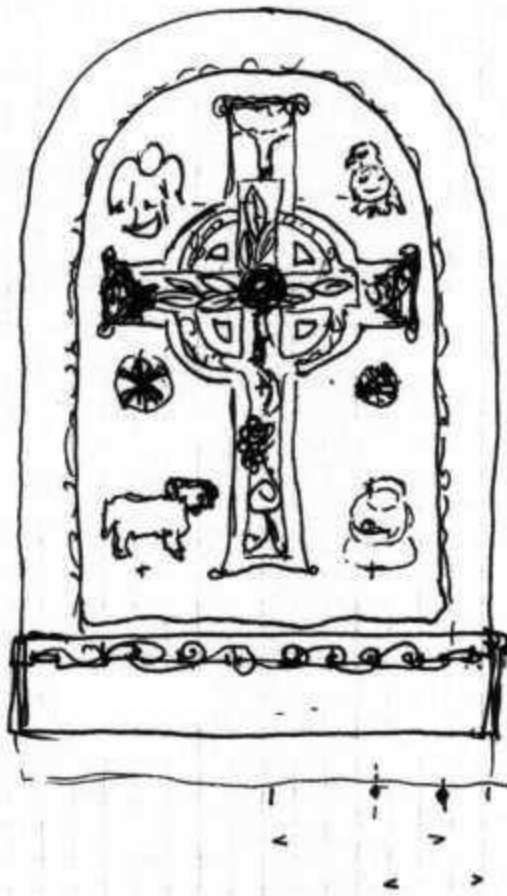

positio

negativ Relief

Relief schiff
an der
Juni 1920

Relief

Symbol

Stier
Engel
Löwe
Adler

Λωα
Porphyr

29. 11. 88
Fidrier mit pan-tiere
Fiskulien