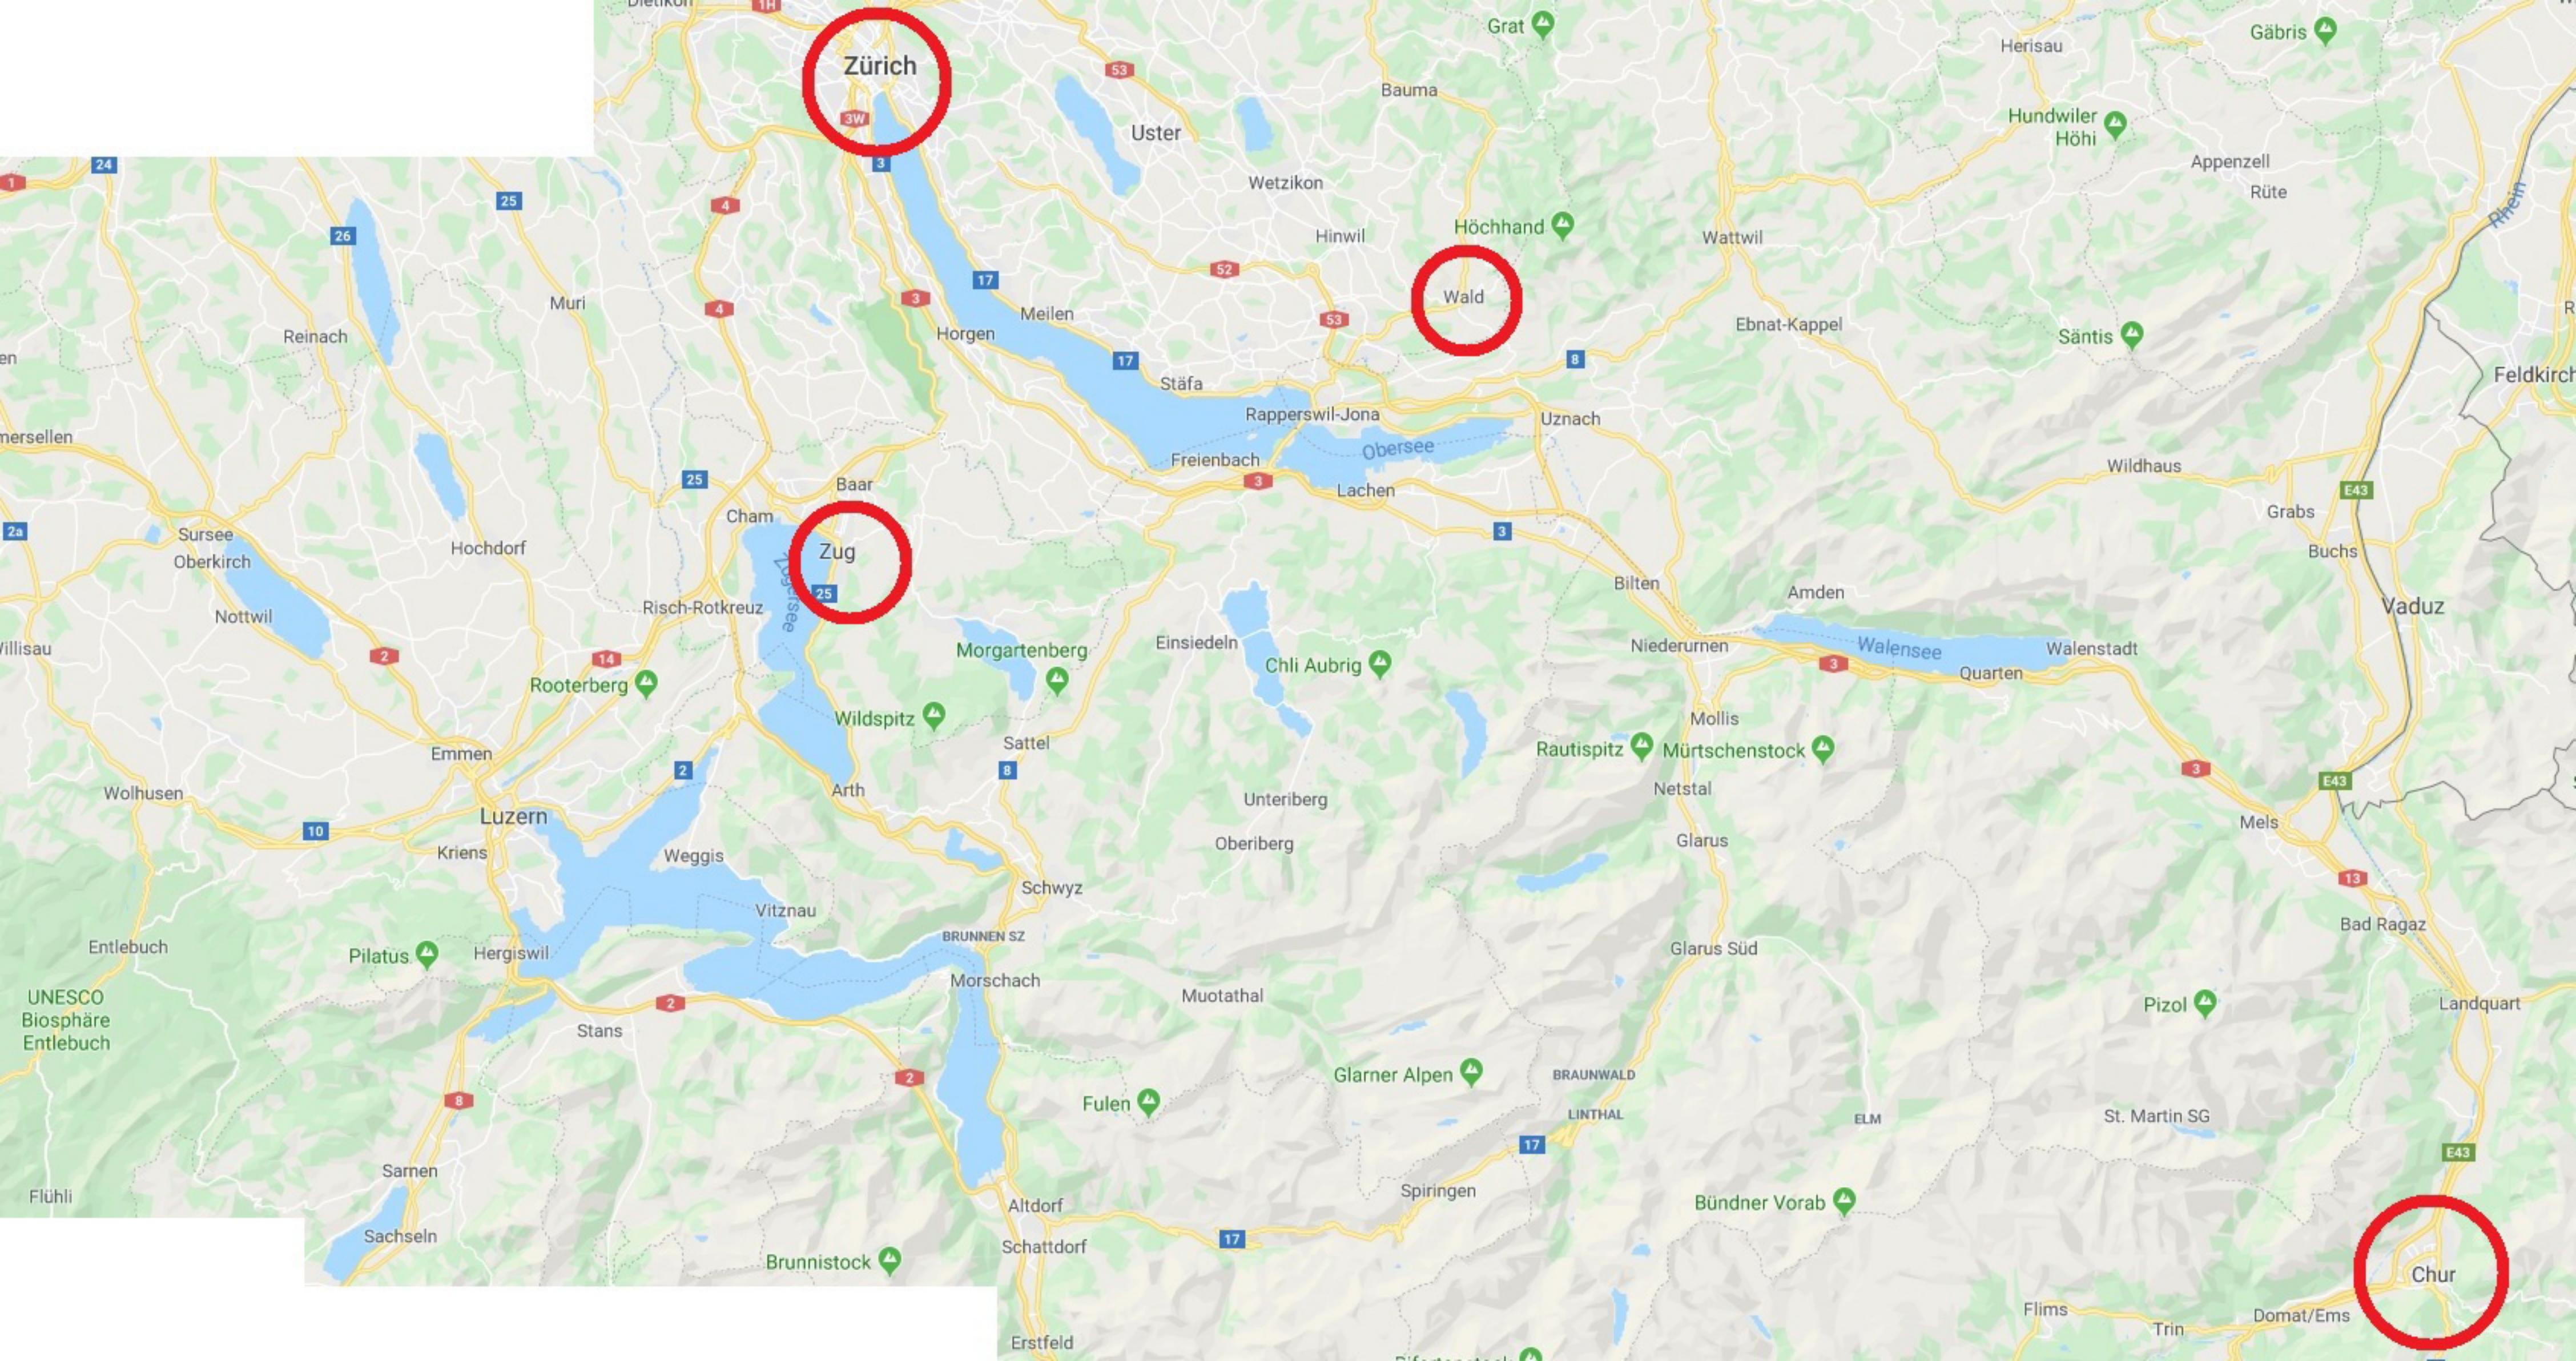

# Orte mit öffentlich zugänglichen Probst-Werken in der Schweiz

Basel

Binningen

Riehen

Dornach

Pratteln

Liestal

Sissach

Sissach

Dornach

Liestal

Sissach

Windisch

Aarau

Olten

Solothurn

Magglingen

Biel

Nidau

Zug

Zürich

Wald

Zug

Chur

Bern

Freiburg

Lausanne

Genf

ANSEHEN

Google