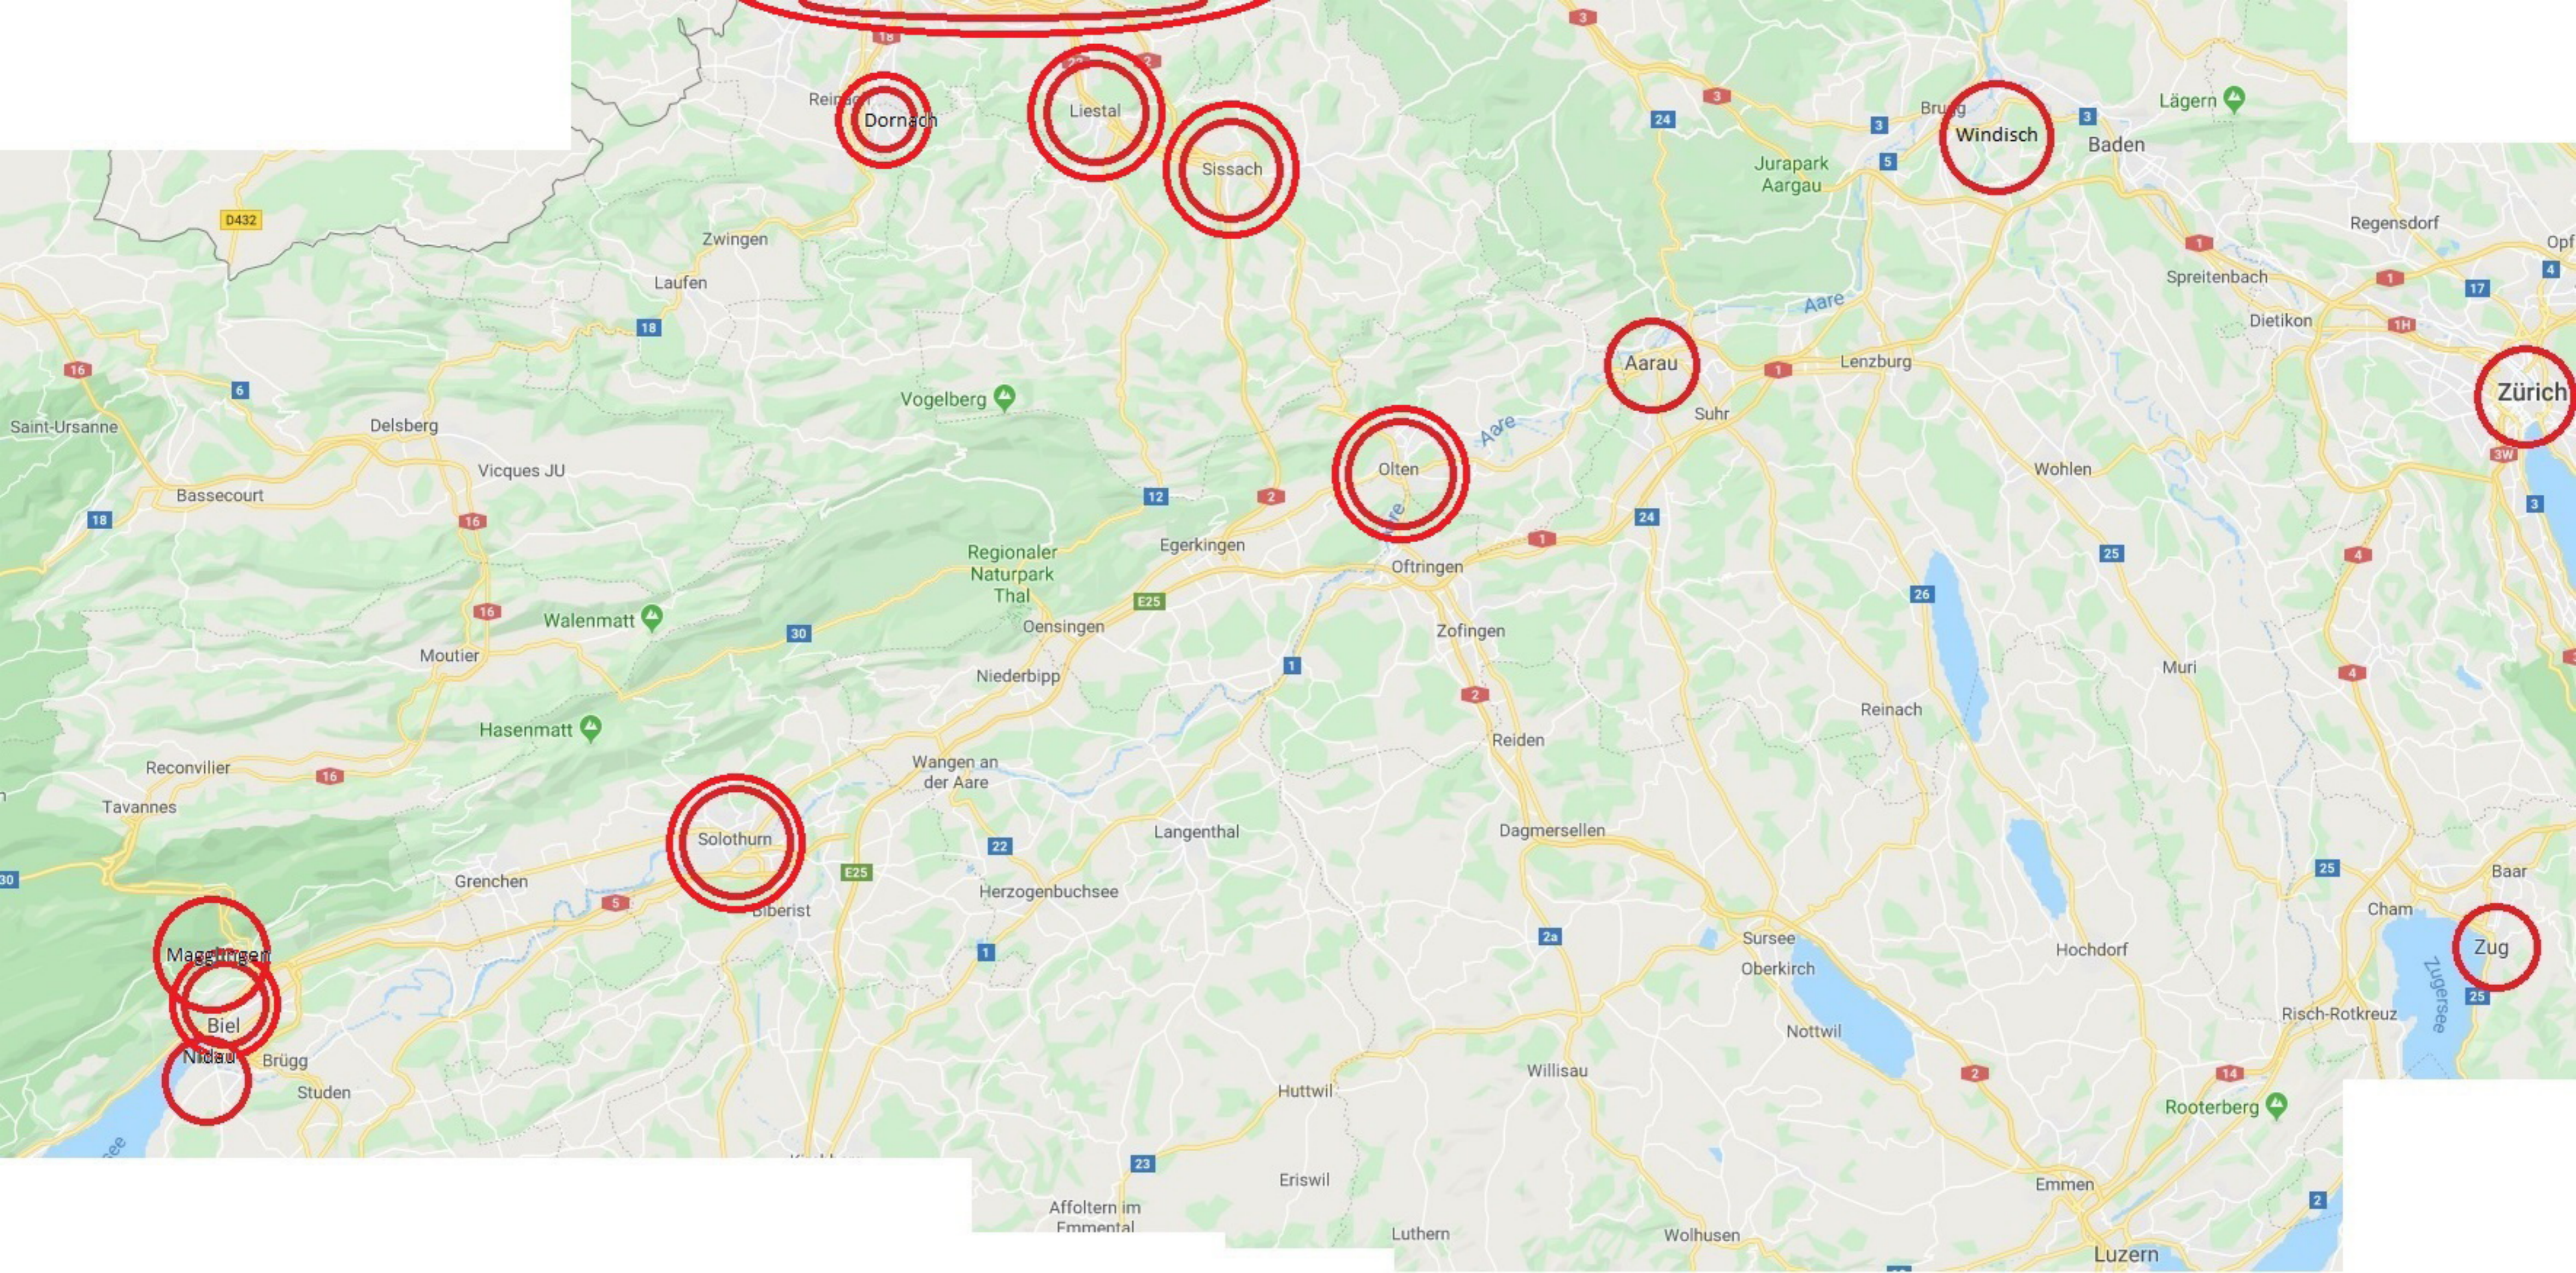

# Orte mit öffentlich zugänglichen Probst-Werken in der Schweiz

Basel

Binningen

Riehen

Dornach

Pratteln

Liestal

Sissach

Wintersingen

Reigoldswil

Basel

Binningen

Pratteln

Dornach

Liestal

Wintersingen

Sissach

Dornach

Liestal

Sissach

Windisch

Aarau

Olten

Solothurn

Bern

Freiburg

Lausanne

Genf

ANSEHEN

Google