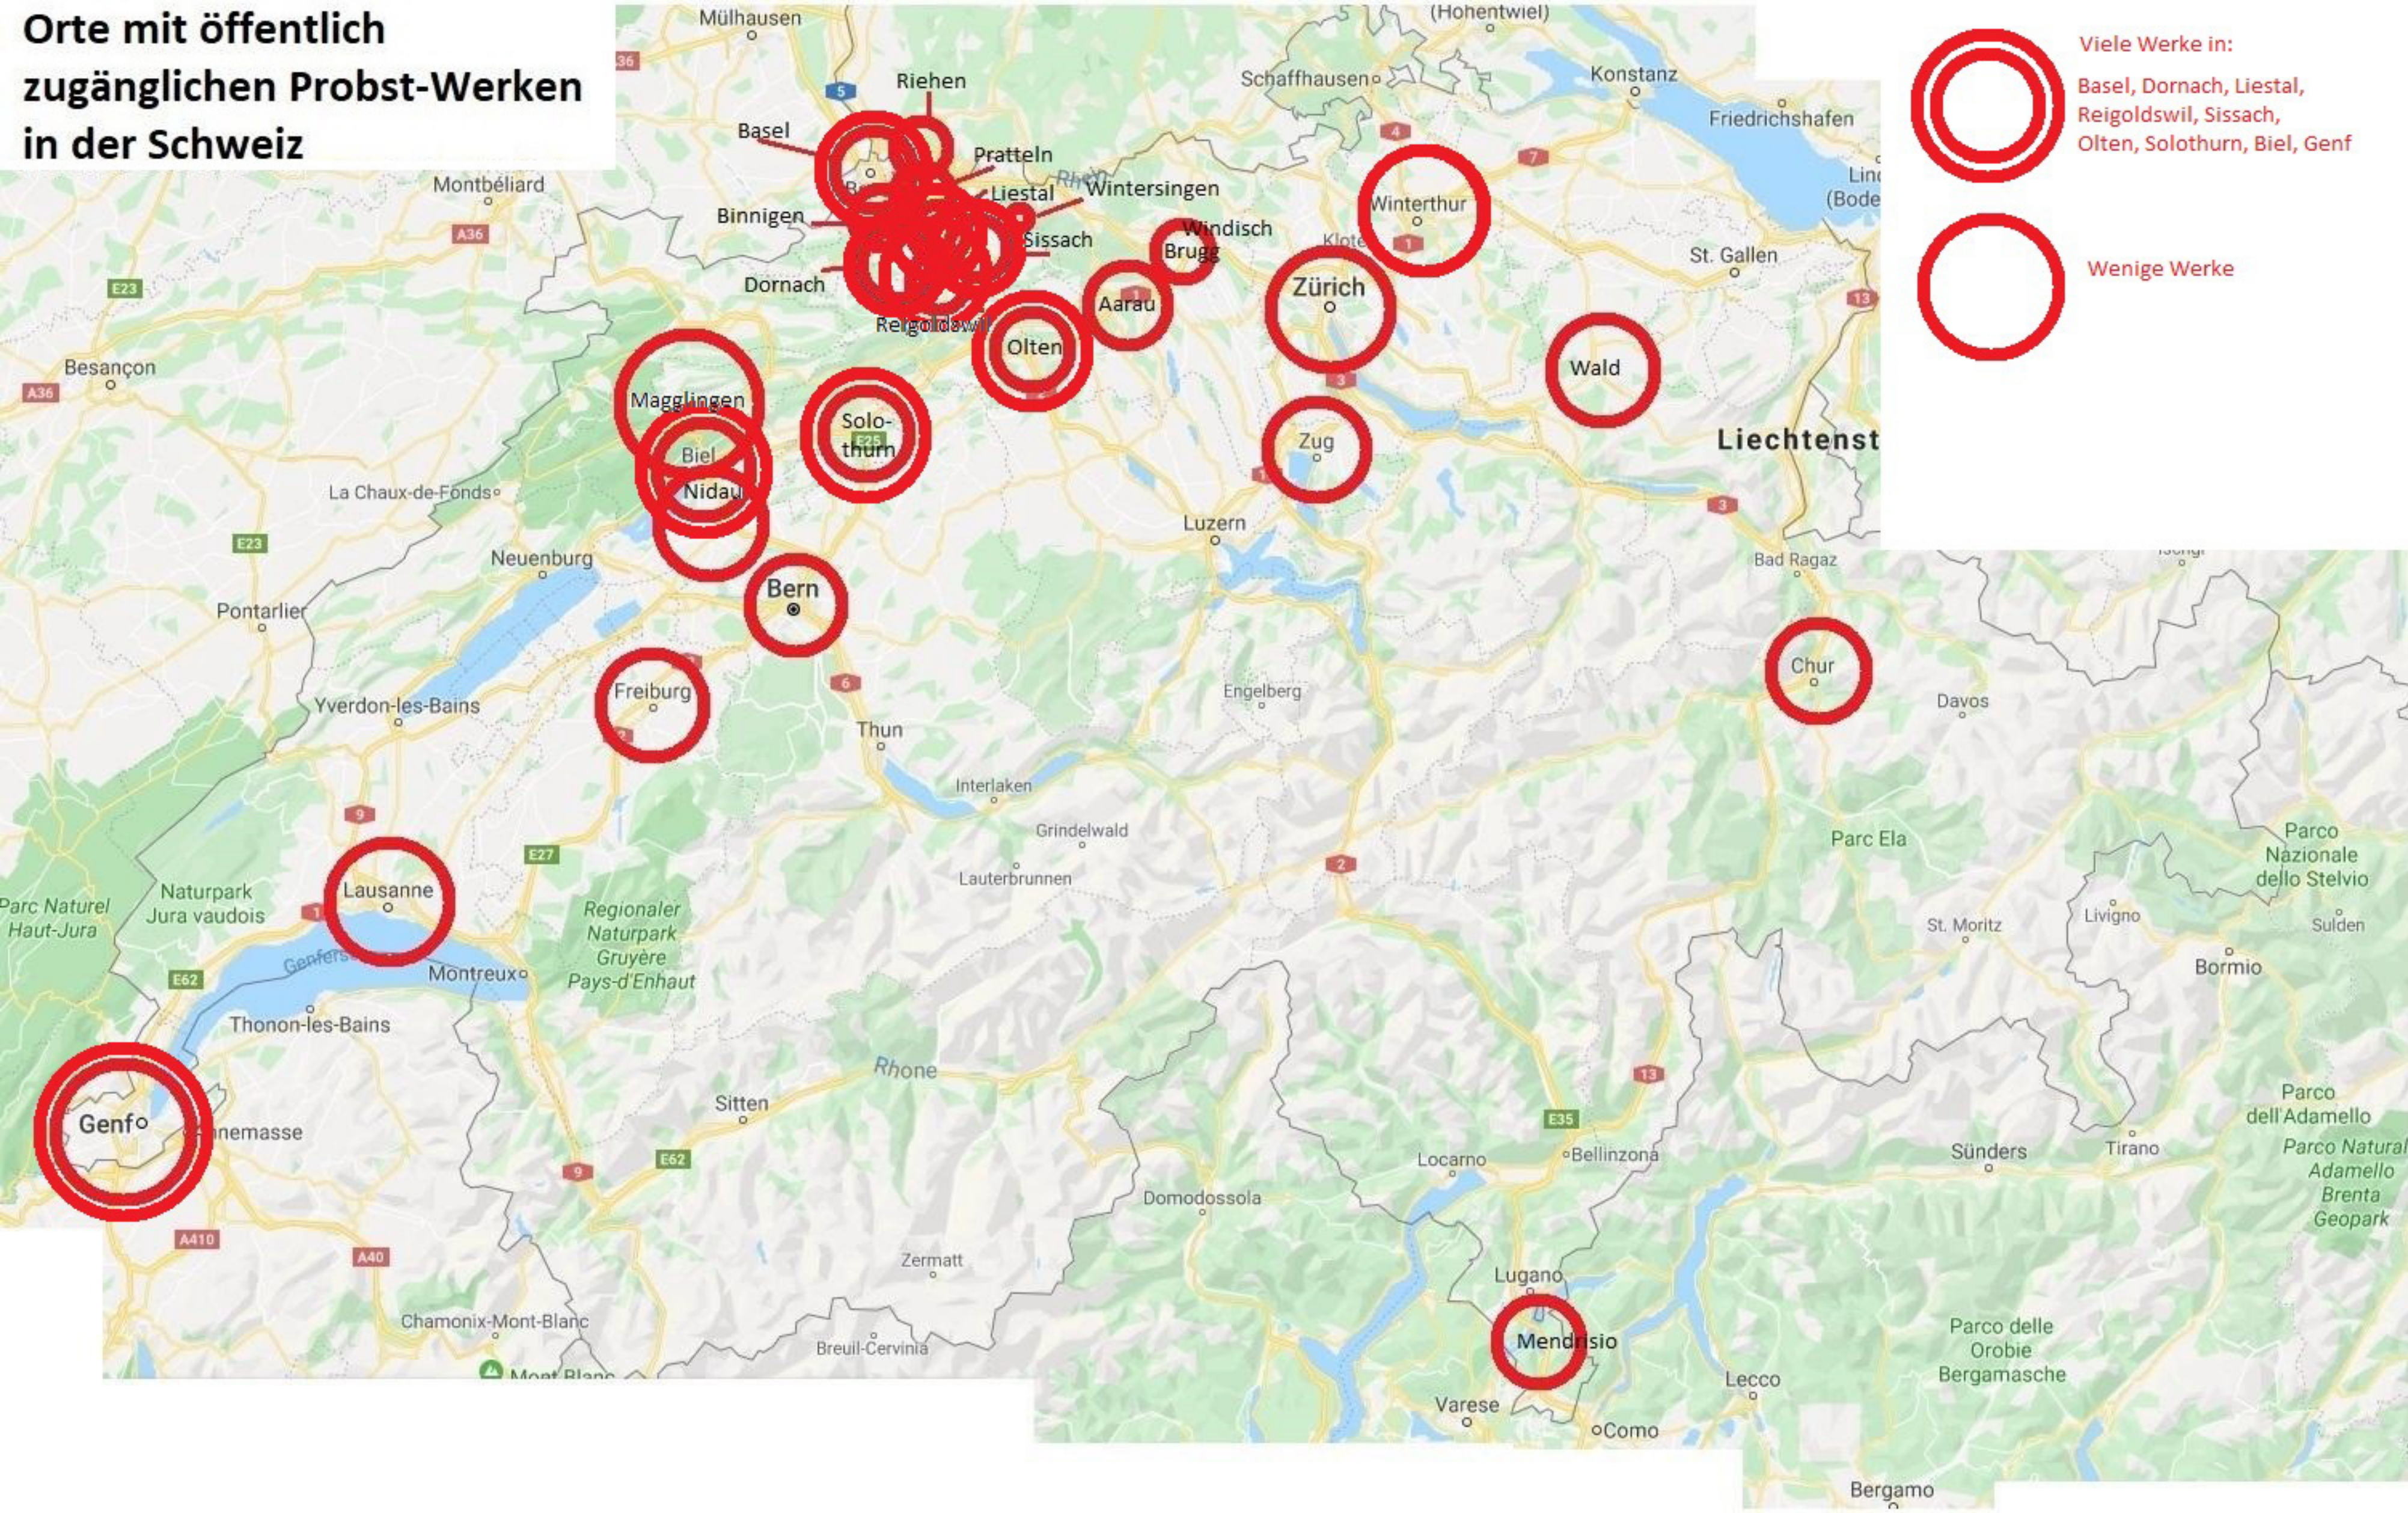

# Orte mit öffentlich zugänglichen Probst-Werken in der Schweiz

Basel

Binningen

Riehen

Dornach

Pratteln

Liestal

Sissach

Wintersingen

Reigoldswil

Basel

Binningen

Pratteln

Dornach

Liestal

Wintersingen

Sissach

Dornach

Liestal

Sissach

Windisch

Aarau

Olten

Solothurn

Bern

Freiburg

Lausanne

Genf

ANSEHEN

Google