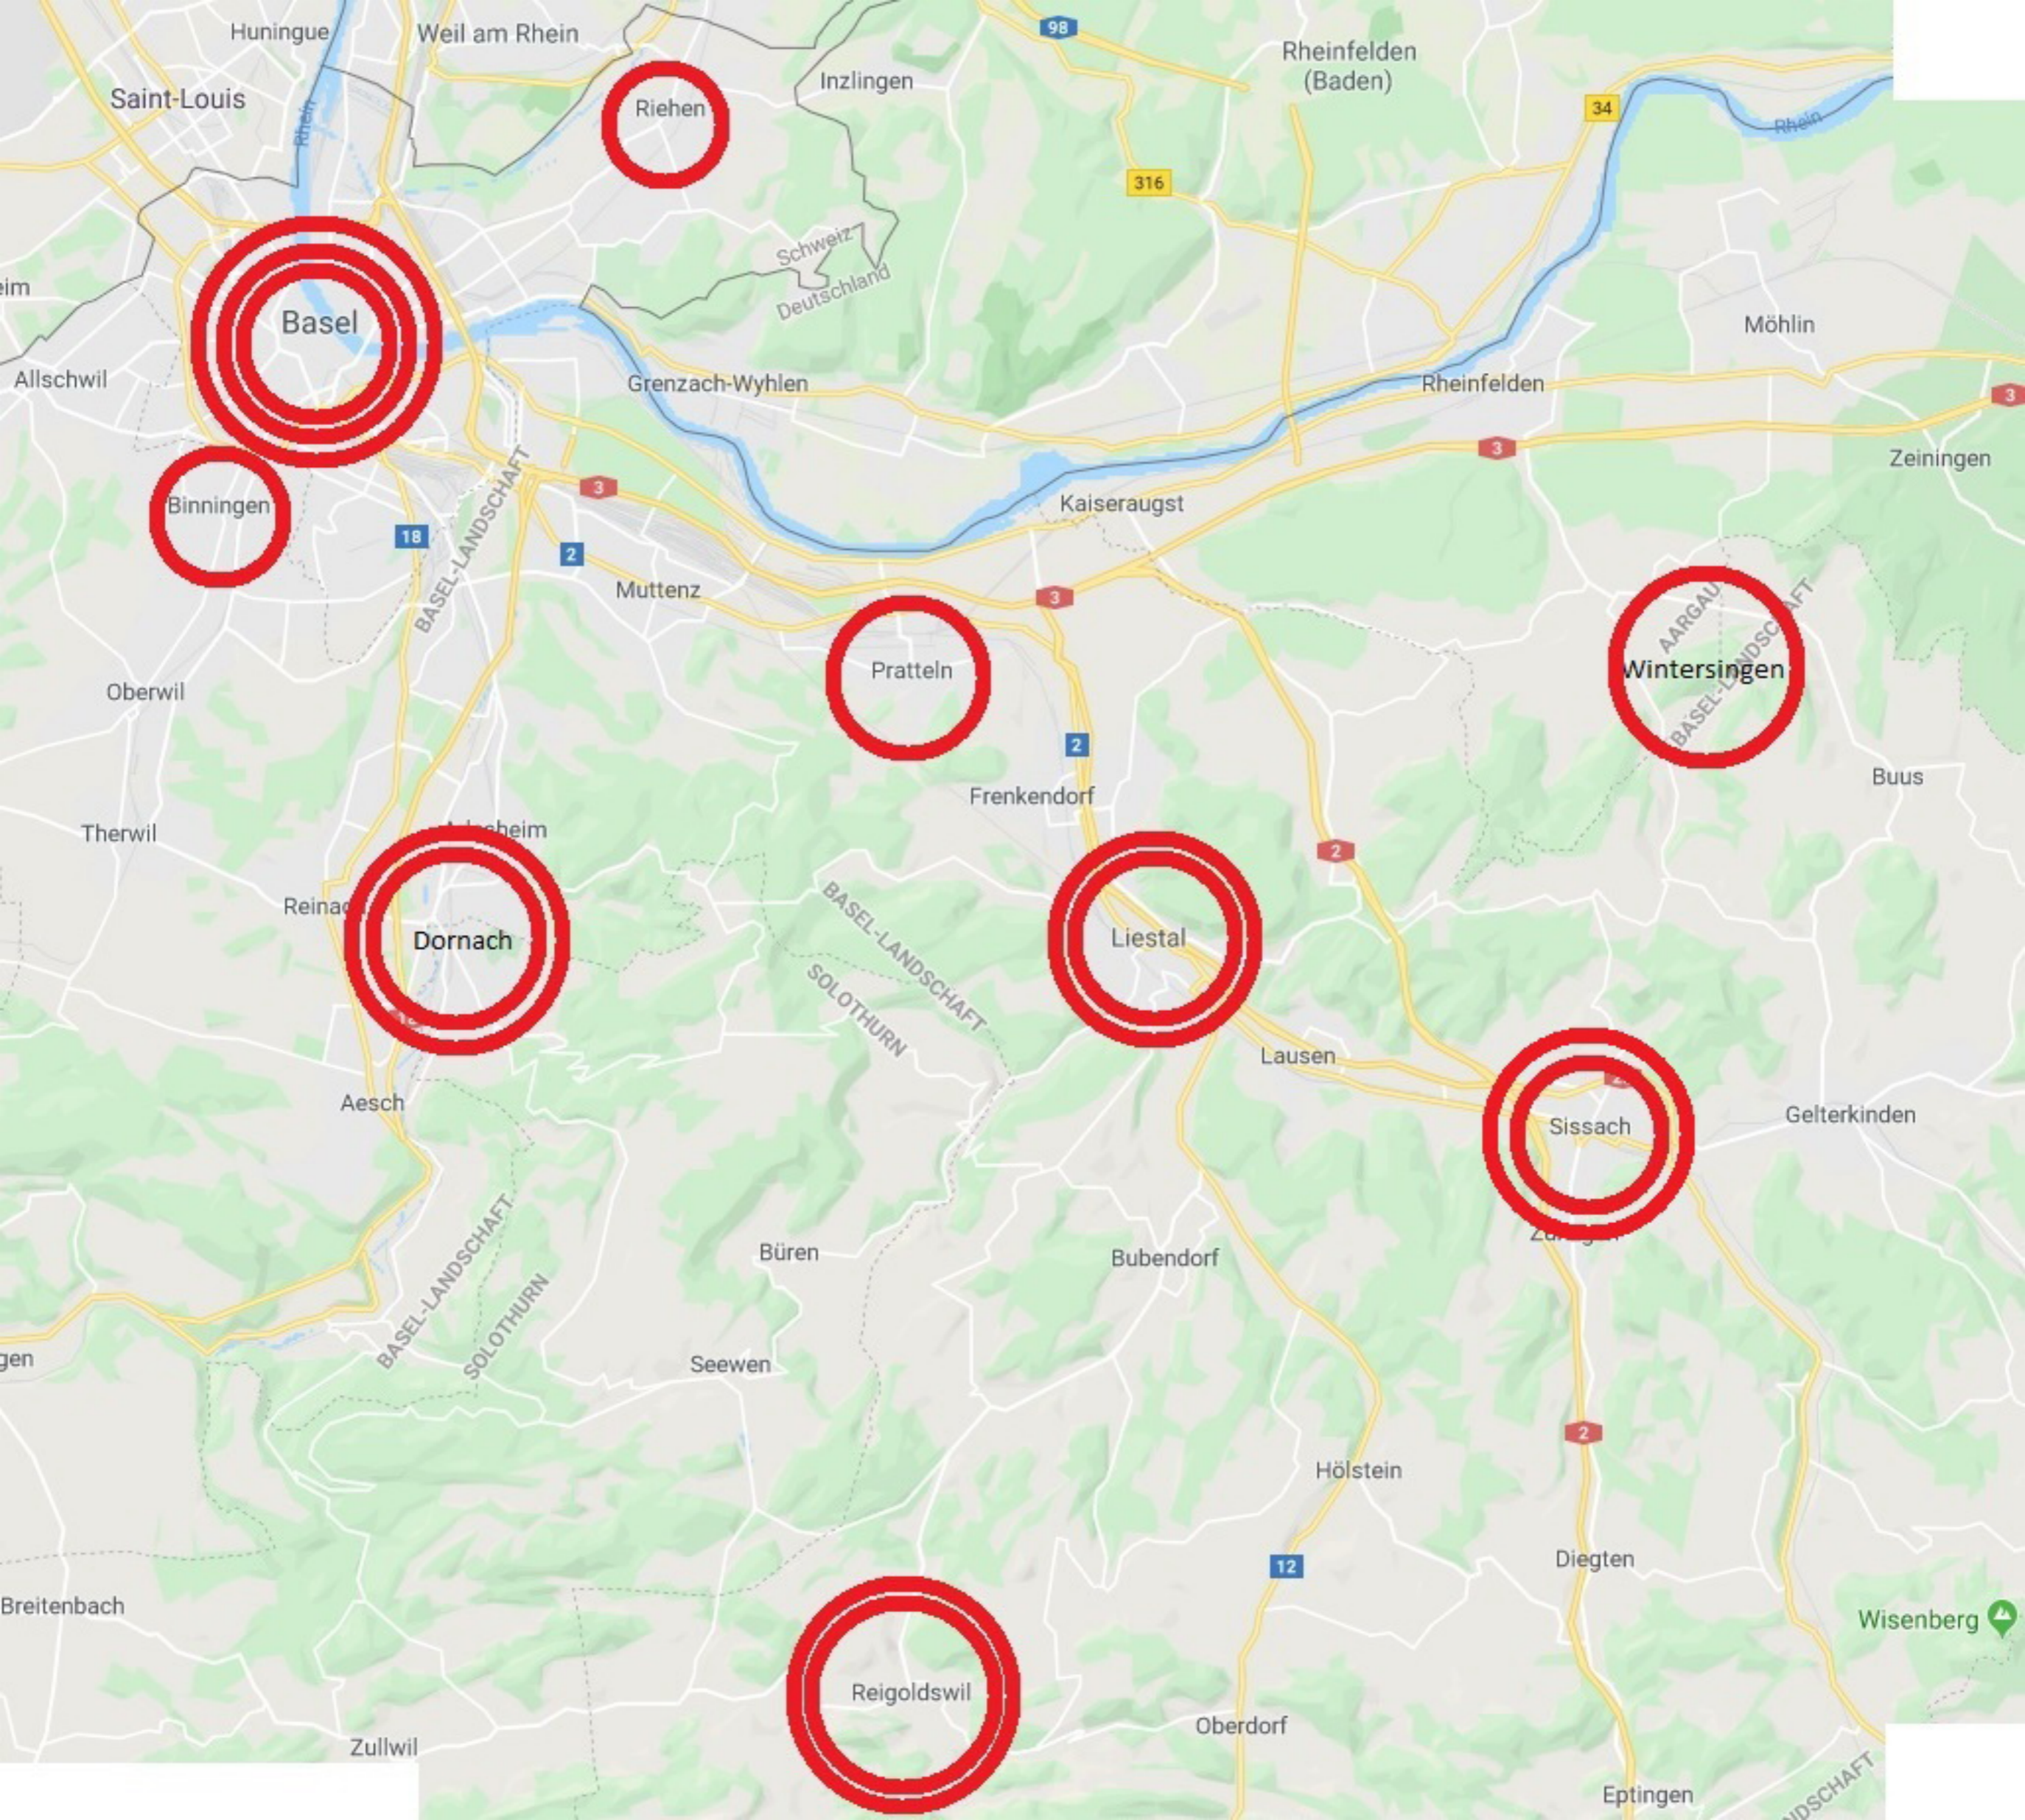

# Orte mit öffentlich zugänglichen Probst-Werken in der Schweiz

Basel

Binningen

Riehen

Dornach

Pratteln

Liestal

Sissach

Wintersingen

Reigoldswil

Basel

Binningen

Pratteln

Dornach

Liestal

Wintersingen

Sissach

Dornach

Liestal

Sissach

Windisch

Aarau

Olten

Solothurn

Bern

Freiburg

Lausanne

Genf

ANSEHEN

Google